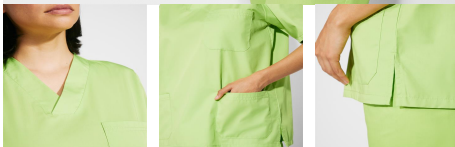

PANACEA CA9098

DESCRIPCIÓN

Casaca de servicios unisex de manga corta. · Escote de pico cruzado. · Un bolsillo en pecho y dos bolsillos laterales. · Aperturas laterales.

COMPOSICIÓN

65% poliéster / 35% algodón sarga, 160 g/m².

OBSERVACIONES

Casaca para combinar con pantalón VADEMECUM. *Etiqueta removible. *Modelo unisex. *Laboratorio. *Sanidad. *Estética. *Alimentación. *Limpieza.

TALLAS

Adultos:: XS · S · M · L · XL · 2XL · 3XL / :

CANTIDADES

Caja	Pack
------	------

Adultos: 50 ud. 50 ud.

COLORES

TALLAS

Adultos:	XS	S	M	L	XL	2XL	3XL
ANCHO (A)	54cm	57cm	60cm	63cm	66cm	69cm	72cm
LARGO (B)	68cm	70cm	72cm	74cm	76cm	78cm	80cm

[*Medidas desde el contorno 1cm por debajo de las mangas / Medidas desde el punto más alto del hombro hasta el final de la prenda]