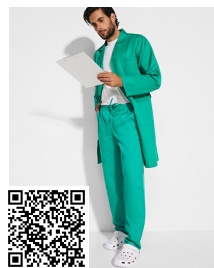

REPROCESOS DISPONIBLES

PRODUCTOS RELACIONADOS

VACCINE BA9094